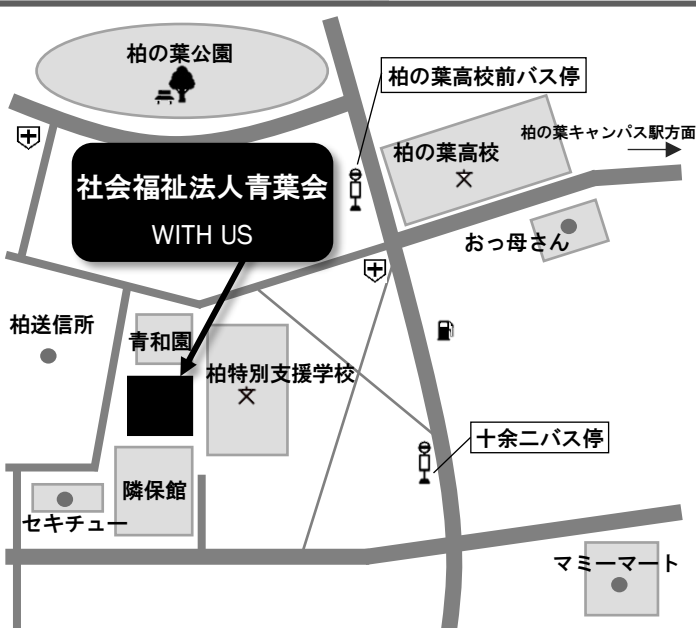

イベント内容(予定)

法人や事業所紹介・音楽・ダンスなどのパフォーマンスを通して交流し、青葉会のみんな一緒に盛り上がりましょう！

定番の焼きそば・フランクフルト・焼き芋から、青葉会で収穫した野菜を使った商品や、自主製品・コーヒーなどの販売、遊びコーナー・などなど、お楽しみに！