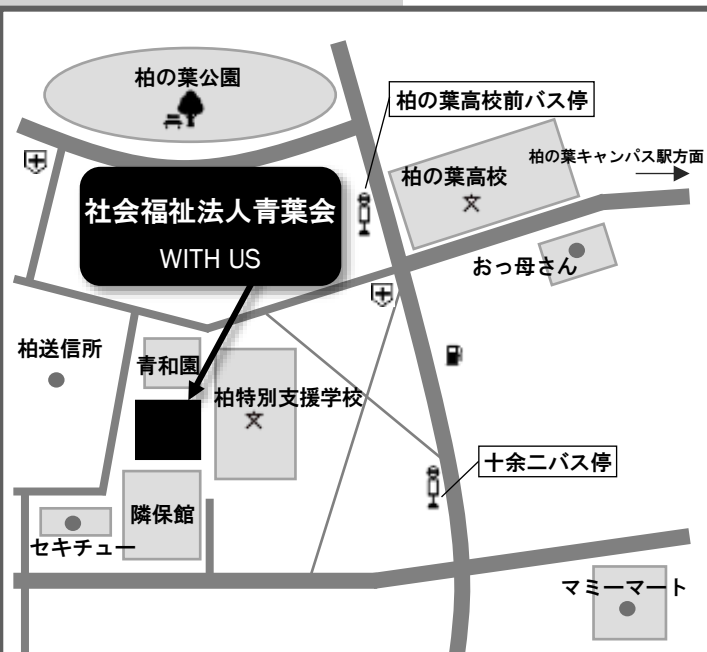

インターンシップ大募集

青葉祭のご案内

開催日

2019/10/12 土

場所

青葉会本部 WITH US 敷地内

※当日は柏の葉キャンパス駅から無料送迎バスが出ます。

【お申し込み】

社会福祉法人青葉会 法人本部
住所:千葉県柏市十余二 175 番 66
TEL:04-7197-4080
MAIL:aobakai@aobakai-js.or.jp

お申し込みの際に、詳しいご案内をいたします。

社会福祉法人青葉会は、自閉症や知的障がいのある方を支援する法人として6年前に設立されました。ご家族の皆様や地域の方々の支えもあり、青葉会はまた1年成長を重ねることができました。皆様への感謝の気持ちを込めて今年も柏市十余二にございます WITH US にて「青葉祭」を開催いたします。楽しくボランティアとしてお手伝いいただくことにより、障がいへの理解が広まるとともに青葉会について皆様を知っていただけることを願っております。