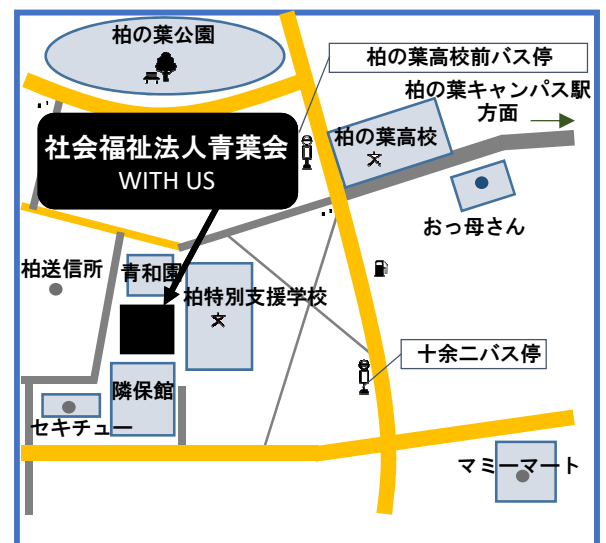

# 春休みのアルバイト 募集

柏市内数カ所の  
中から選べます。

幼児から成人までの各種障がい児者事業所

給 与  
勤務時間  
期間

時給950円(交通費支給)  
8:30~17:30を基本(応相談)  
3月2日~4月4日(応相談)

◆児童発達支援センター  
柏市小青田1-11-3

◆放課後等デイサービス  
柏市花野井720-124  
柏市松葉町6-11-8  
柏市藤ヶ谷1785-6

◆グループホーム  
柏市十余二175-66  
柏市高田1087-5  
柏市大津ヶ丘1-12-1

◆作業所  
柏市十余二175-66  
柏市高田1087-5

まずはお問い合わせください

社会福祉法人青葉会採用係

saiyo@aobakai-js.or.jp

TEL.04-7197-4080

住所: 柏市十余二175-66

www.aobakai-js.or.jp

私たちは、千葉県柏市で、自閉症や知的障害のある子どもたちの保育や遊び、成人した方の生活の支援をしています。(全10カ所、契約者1000人)  
この春休みのアルバイトを募集している事業所を紹介します。経験がなくてもかまいません。いろいろと体験してみませんか。日程や時間帯は、いずれもご相談させていただきます。1日の体験から可能です。

## 1. こどもの遊びの支援

就学前の小さな子どもたちとは、お母さんたちと毎日活動しています。お散歩に行ったり、お弁当を食べたりします。可愛い子どもたちと一緒に遊んで下さい！また、学齢期の子供たちの放課後、そして春休みに一緒に活動を楽しんでくださるお兄さん、お姉さんを募集します。

- ◆リトルペガサス 柏市小青田1-11-3
- ◆ジュニアペガサス 柏市松葉町6-11-8
- ◆ペガサス 柏市花野井720-124
- ◆第2ペガサス 柏市藤ヶ谷1785-6

## 青葉会法人本部(WITH US)地図

柏の葉キャンパス駅下車徒歩17分