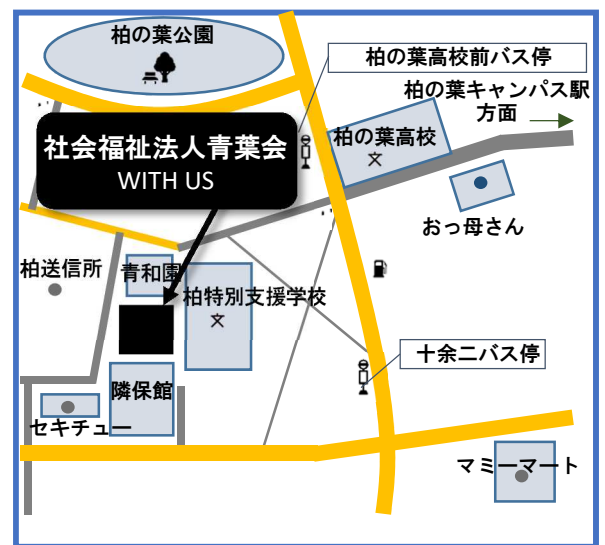

- ◆リトルペガサス 柏市小青田1-11-3
- ◆ジュニアペガサス 柏市松葉町6-11-8
- ◆ペガサス 柏市花野井720-124
- ◆第2ペガサス 柏市藤ヶ谷1785-6

2. グループホームを利用されている方の生活支援

知的障がい・自閉症のある方のグループホームでの援助補助をしてくださる方を募集します。
・食事、入浴介助を含む生活全般 (起床から送り出し～帰宅から就寝確認)
・入居されている方の話し相手や余暇活動など
・宿直 (夜間、利用者さんが安全に過ごしているかの巡回---睡眠がとれます *別途手当支給)

- グループホーム3カ所
- ◆WITH US 柏市十余二175-66
 - ◆あおば 柏市高田1087-5
 - ◆びーすふる 柏市大津ヶ丘1-12-1

3. 知的障がいのある方の作業支援

知的障がいのある方にモノづくりなどの作業や散歩、ドライブなどの余暇の援助補助をしてくださる方を募集します。

- ◆WITH US多機能型事業所 柏市十余二175-66
- ◆あおば作業所 柏市高田1087-5

青葉会法人本部(WITH US)地図